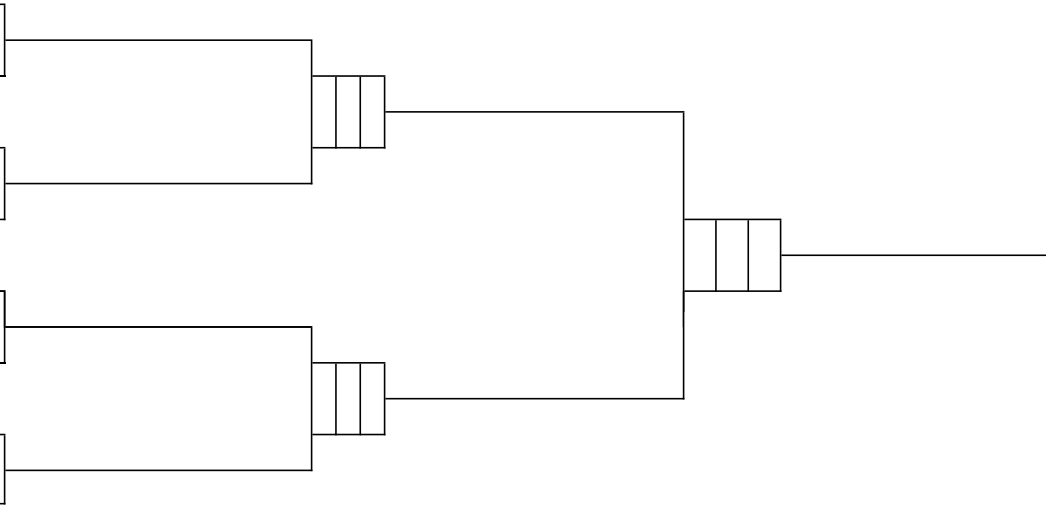

CUADRO CONSOLACION 2ª MASCULINA

1. (SI PIERDE JAVI Y GUS)

2.

3. (SI PIERDE CUQUI Y PABLO)

4.

5.

6.

7.

8. ((SI PIERDE JAVI Y PATRI)