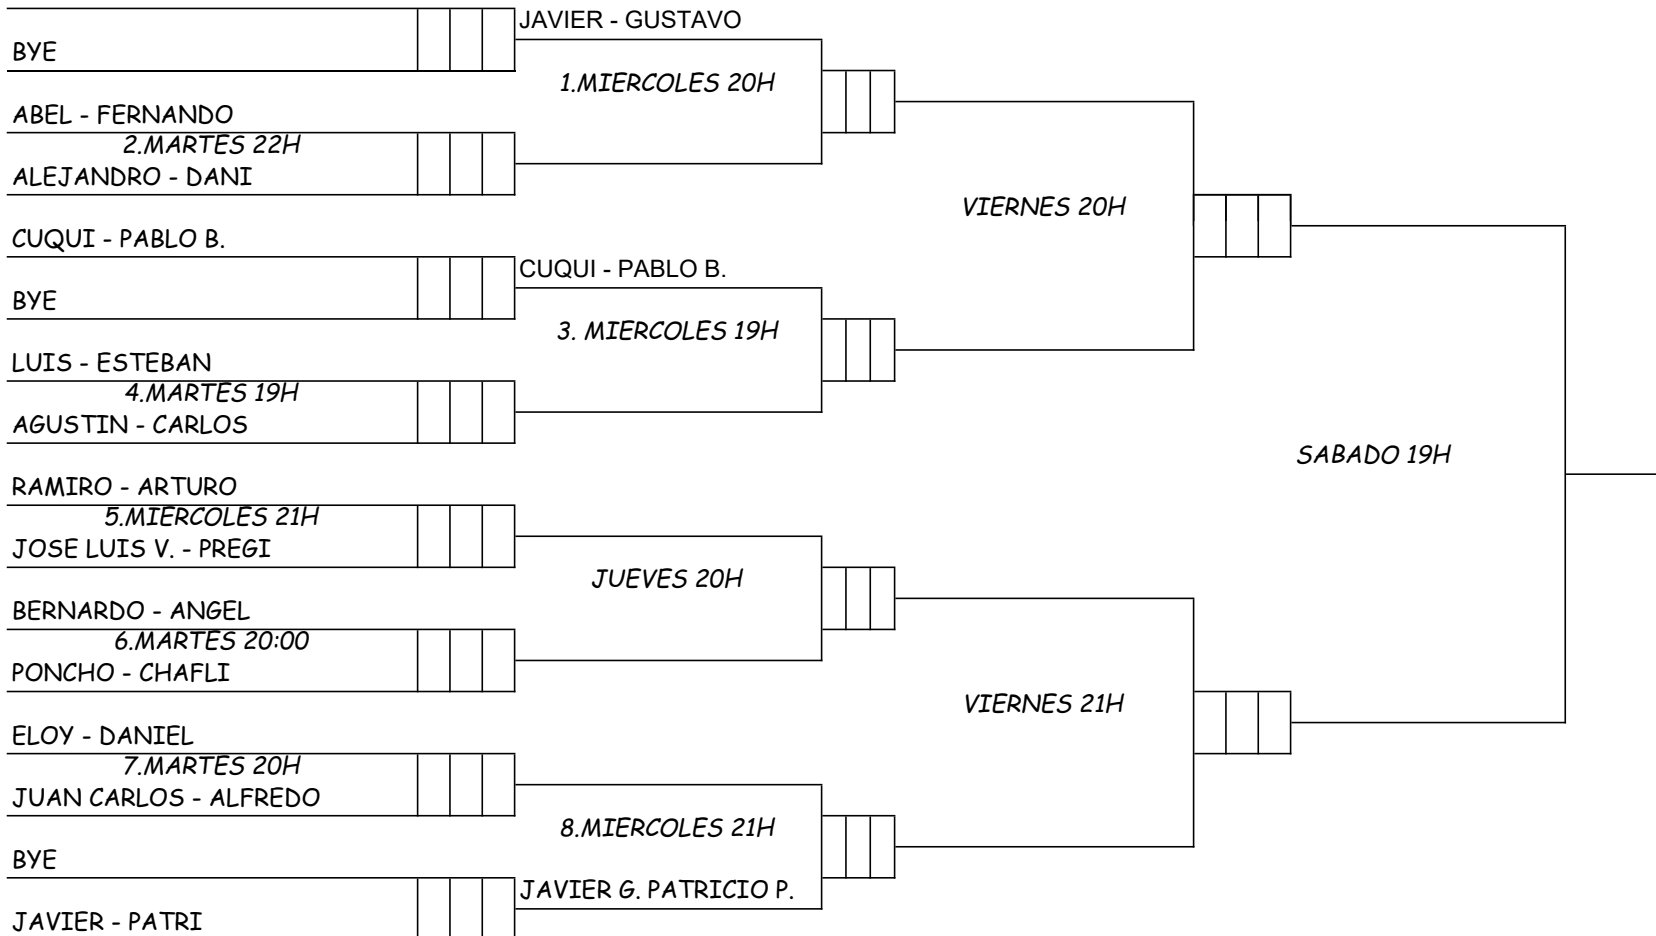

Torneo de padel San Cristobal

CLUB DE PADEL CUBILLOS DEL SIL

CUADRO MASCULINO 2ª CATEGORIA

JAVIER - GUSTAVO

BYE

ABEL - FERNANDO

2.MARTES 22H

ALEJANDRO - DANI

CUQUI - PABLO B.

BYE

LUIS - ESTEBAN

4.MARTES 19H

AGUSTIN - CARLOS

RAMIRO - ARTURO

5.MIERCOLES 21H

JOSE LUIS V. - PREGI

BERNARDO - ANGEL

6.MARTES 20:00

PONCHO - CHAFLI

ELOY - DANIEL

7.MARTES 20H

JUAN CARLOS - ALFREDO

BYE

JAVIER - PATRI

JAVIER - GUSTAVO

1.MIERCOLES 20H

CUQUI - PABLO B.

3. MIERCOLES 19H

JUEVES 20H

8.MIERCOLES 21H

JAVIER G. PATRICIO P.

VIERNES 20H

SABADO 19H

VIERNES 21H